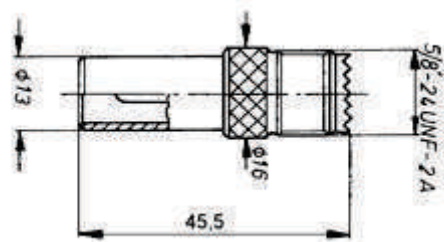

Adapter

37

38

39

40

Nr.	Sachnummer	Bezeichnung 1. Seite		2. Seite
37	1-1474-2950	Buchse 4/13 DIN 47284	↔	Buchse BNC 50 Ohm
38	1-1824-2930	Stecker 4/13 DIN 47284	↔	Buchse 2,5/6 DIN 47296
39	1-1825-2930	Stecker 4/13 DIN 47284	↔	Buchse 1,6/5,6 DIN 47295
40	1-1826-2930	Buchse 4/13 DIN 47284	↔	Buchse UHF

41

42

43

44

Nr.	Sachnummer	Bezeichnung 1. Seite	2. Seite
41	1-1827-2930	Stecker 4/13 DIN 47284	↔ Buchse BNC 50 Ohm
42	1-1834-2930	Buchse 4/13 DIN 47284	↔ Stecker BNC 50 Ohm
43	1-4283-2930 ¹⁾	Buchse 4/13 DIN 47284	↔ Stecker DS
44	1-3052-3030	Stecker TNC 50 Ohm	↔ Laborsteckverbindung Banane 2 Buchsen Ø 4 mm mit Kabelklemmung