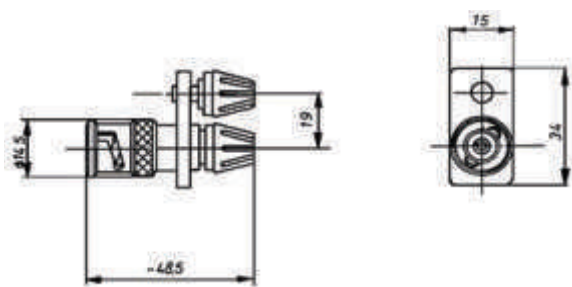

Adapter

5

6

Stecker BNC 50 Ohm ↔ Stecker 2,5/6 DIN 47296

7

8

Nr.	Sachnummer	Bezeichnung 1. Seite	2. Seite
5	1-3053-3030	Stecker BNC 50 Ohm	↔ Sicherheitssteckverbindung Multicontact 2 Buchsen Ø 4 mm
6	1-2463-2910	Stecker BNC 50 Ohm	↔ Stecker 2,5/6 DIN 47296
7	1-3459-2930	Buchse BNC 50 Ohm	↔ Stecker IEC
8	1-3723-2930	Buchse BNC 50 Ohm	↔ Stecker TNC 50 Ohm

9

Kein Bild

10

11

12

Nr.	Sachnummer	Bezeichnung 1. Seite	2. Seite
9	1-3760-2930	Stecker BNC 50 Ohm	↔ Buchse TNC 50 Ohm
10	1-1396-3030	Stecker BNC 50 Ohm	↔ Laborsteckverbindung „Banane“ 2 Buchsen Ø 4 mm mit Kabelklemmung
11	1-3926-2950	Buchse BNC 50 Ohm	↔ Buchse TNC 50 Ohm
12	1-8013-12035	Buchse BNC 50 Ohm	↔ Stecker SMA 50 Ohm