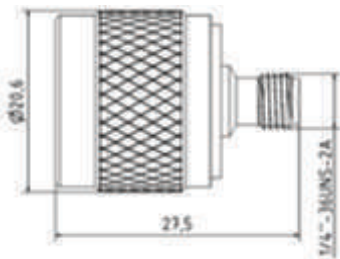

¹⁾ BNCmicro – steckkompatibel mit HD-BNC™ von Amphenol®

Adapter

29

Stecker BNCmicro¹⁾ ↔ Buchse BNC 75 Ohm

30

Stecker BNCmicro¹⁾ ↔ Stecker BNC 75 Ohm

31

32