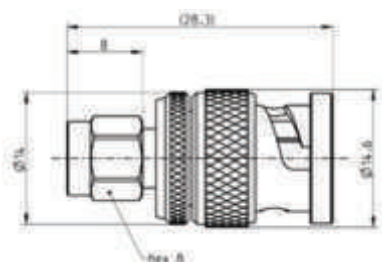

17

18

19

Stecker SMB ↔ Buchse BNC 50 Ohm

20

Buchse SMB ↔ Stecker BNC 50 Ohm

Nr.	Sachnummer	Bezeichnung 1. Seite	2. Seite
17	1-3924-2950	Buchse BNC 75 Ohm ↔	Buchse TNC 50 Ohm
18	1-8575-2930	Stecker SMA ↔	Stecker BNC 50 Ohm
19	1-4242-2950	Stecker SMB ↔	Buchse BNC 50 Ohm
20	1-4243-2930	Buchse SMB ↔	Stecker BNC 50 Ohm