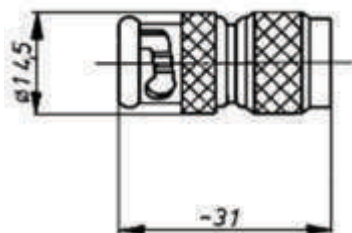

1

2

3

4

Nr.	Sachnummer	Bezeichnung 1. Seite	2. Seite
1	1-3925-2910	Stecker BNC 50 Ohm	↔ Stecker TNC 50 Ohm
2	1-1835-2930	Stecker BNC 50 Ohm	↔ Buchse 2,5/6 DIN 47296
3	1-1836-2930	Stecker BNC 50 Ohm	↔ Buchse UHF
4	1-3106-3030	Stecker BNC 50 Ohm	↔ Sicherheitssteckverbindung Multicontact 1 Buchse Ø 4 mm