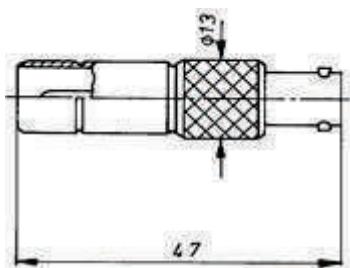

¹⁾ BNCmicro – steckkompatibel mit HD-BNC™ von Amphenol®

33

34

Stecker 1,6/5,6 DIN 47295 Form B ↔ Buchse BNC 75 Ohm

35

36

Nr.	Sachnummer	Bezeichnung 1. Seite	2. Seite
33	1-1830-2930	Stecker 1,6/5,6 DIN 47295 Form B ↔	Buchse 4/13 DIN 47284
34	1-5080-2930	Stecker 1,6/5,6 DIN 47295 Form A ↔	Buchse BNC 75 Ohm
35	1-1828-2930	Stecker 2,5/6 DIN 47296 ↔	Buchse 4/13 DIN 47284
36	1-1829-2930	Stecker 2,5/6 DIN 47296 ↔	Buchse BNC 50 Ohm

Adapter

37

38

39

40

Nr.	Sachnummer	Bezeichnung 1. Seite		2. Seite
37	1-1474-2950	Buchse 4/13 DIN 47284	↔	Buchse BNC 50 Ohm
38	1-1824-2930	Stecker 4/13 DIN 47284	↔	Buchse 2,5/6 DIN 47296
39	1-1825-2930	Stecker 4/13 DIN 47284	↔	Buchse 1,6/5,6 DIN 47295
40	1-1826-2930	Buchse 4/13 DIN 47284	↔	Buchse UHF

41

42

43

44

Nr.	Sachnummer	Bezeichnung 1. Seite	2. Seite
41	1-1827-2930	Stecker 4/13 DIN 47284	↔ Buchse BNC 50 Ohm
42	1-1834-2930	Buchse 4/13 DIN 47284	↔ Stecker BNC 50 Ohm
43	1-4283-2930 ¹⁾	Buchse 4/13 DIN 47284	↔ Stecker DS
44	1-3052-3030	Stecker TNC 50 Ohm	↔ Laborsteckverbindung Banane 2 Buchsen Ø 4 mm mit Kabelklemmung