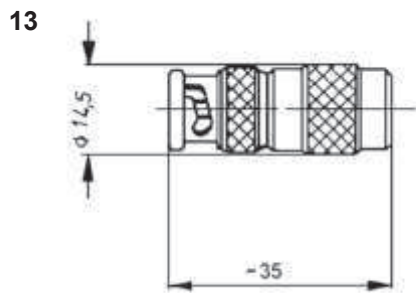

Adapter

Nr.	Sachnummer	Bezeichnung	
		1. Seite	2. Seite
13	1-3458-2930	Stecker BNC 75 Ohm	↔ Buchse IEC
14	1-3921-2910	Stecker BNC 75 Ohm	↔ Stecker TNC 75 Ohm
15	1-3922-2930	Stecker BNC 75 Ohm	↔ Buchse TNC 75 Ohm
16	1-3923-2930	Buchse BNC 75 Ohm	↔ Stecker TNC 50 Ohm