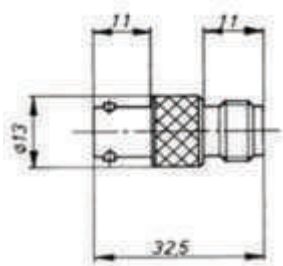

17

18

19

Stecker SMB ↔ Buchse BNC 50 Ohm

20

Buchse SMB ↔ Stecker BNC 50 Ohm

Nr.	Sachnummer	Bezeichnung 1. Seite	2. Seite
17	1-3924-2950	Buchse BNC 75 Ohm ↔	Buchse TNC 50 Ohm
18	1-8575-2930	Stecker SMA ↔	Stecker BNC 50 Ohm
19	1-4242-2950	Stecker SMB ↔	Buchse BNC 50 Ohm
20	1-4243-2930	Buchse SMB ↔	Stecker BNC 50 Ohm