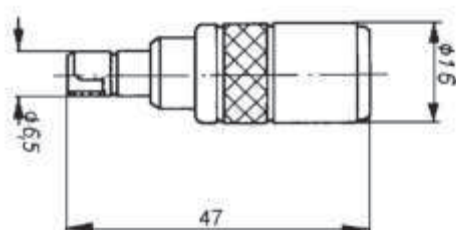

¹⁾ BNCmicro – steckkompatibel mit HD-BNC™ von Amphenol®

33

34

Stecker 1,6/5,6 DIN 47295 Form B ↔ Buchse BNC 75 Ohm

35

36

Nr.	Sachnummer	Bezeichnung 1. Seite	2. Seite
33	1-1830-2930	Stecker 1,6/5,6 DIN 47295 Form B ↔	Buchse 4/13 DIN 47284
34	1-5080-2930	Stecker 1,6/5,6 DIN 47295 Form A ↔	Buchse BNC 75 Ohm
35	1-1828-2930	Stecker 2,5/6 DIN 47296 ↔	Buchse 4/13 DIN 47284
36	1-1829-2930	Stecker 2,5/6 DIN 47296 ↔	Buchse BNC 50 Ohm