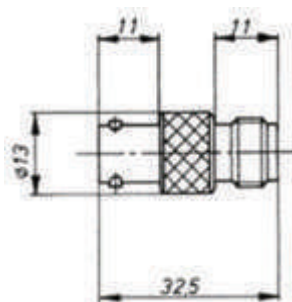

9

Kein Bild

10

11

12

Nr.	Sachnummer	Bezeichnung 1. Seite	2. Seite
9	1-3760-2930	Stecker BNC 50 Ohm	↔ Buchse TNC 50 Ohm
10	1-1396-3030	Stecker BNC 50 Ohm	↔ Laborsteckverbindung „Banane“ 2 Buchsen Ø 4 mm mit Kabelklemmung
11	1-3926-2950	Buchse BNC 50 Ohm	↔ Buchse TNC 50 Ohm
12	1-8013-12035	Buchse BNC 50 Ohm	↔ Stecker SMA 50 Ohm