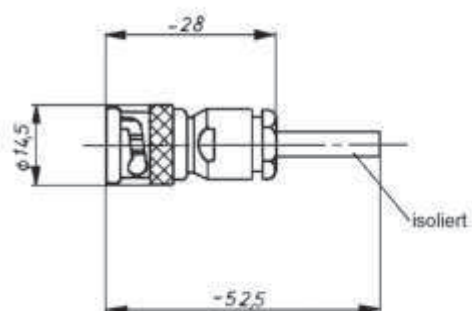

Adapter

1

2

3

4

Nr.	Sachnummer	Bezeichnung 1. Seite	2. Seite
1	1-3925-2910	Stecker BNC 50 Ohm	↔ Stecker TNC 50 Ohm
2	1-1835-2930	Stecker BNC 50 Ohm	↔ Buchse 2,5/6 DIN 47296
3	1-1836-2930	Stecker BNC 50 Ohm	↔ Buchse UHF
4	1-3106-3030	Stecker BNC 50 Ohm	↔ Sicherheitssteckverbindung Multicontact 1 Buchse Ø 4 mm