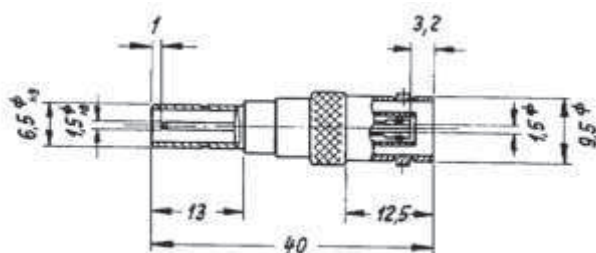

¹⁾ BNCmicro – steckkompatibel mit HD-BNC™ von Amphenol®

33

34

Stecker 1,6/5,6 DIN 47295 Form B ↔ Buchse BNC 75 Ohm

35

36

Nr.	Sachnummer	Bezeichnung 1. Seite	2. Seite
33	1-1830-2930	Stecker 1,6/5,6 DIN 47295 Form B ↔	Buchse 4/13 DIN 47284
34	1-5080-2930	Stecker 1,6/5,6 DIN 47295 Form A ↔	Buchse BNC 75 Ohm
35	1-1828-2930	Stecker 2,5/6 DIN 47296 ↔	Buchse 4/13 DIN 47284
36	1-1829-2930	Stecker 2,5/6 DIN 47296 ↔	Buchse BNC 50 Ohm