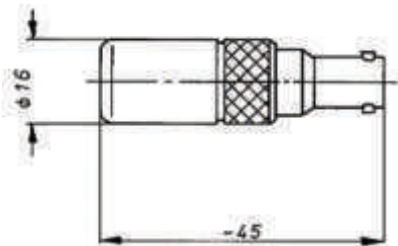

Adapter

37

38

39

40

Nr.	Sachnummer	Bezeichnung 1. Seite		2. Seite
37	1-1474-2950	Buchse 4/13 DIN 47284	↔	Buchse BNC 50 Ohm
38	1-1824-2930	Stecker 4/13 DIN 47284	↔	Buchse 2,5/6 DIN 47296
39	1-1825-2930	Stecker 4/13 DIN 47284	↔	Buchse 1,6/5,6 DIN 47295
40	1-1826-2930	Buchse 4/13 DIN 47284	↔	Buchse UHF