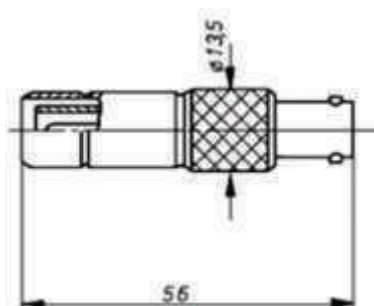

49

50

51

52

Nr.	Sachnummer	Bezeichnung	
		1. Seite	2. Seite
49	1-4279-2930¹⁾	Stecker DS 75 Ohm	↔ Buchse BNC/DS
50	1-4280-2930¹⁾	Buchse DS 75 Ohm	↔ Stecker BNC/DS
51	1-4282-2930¹⁾	Buchse DS 75 Ohm	↔ Stecker 4/13 DIN 47284
52	1-1832-2930	Stecker UHF	↔ Buchse 4/13 DIN 47284

¹⁾ Gebrauchsmusterrechtlich geschützt (DBP Nr. 4229705)