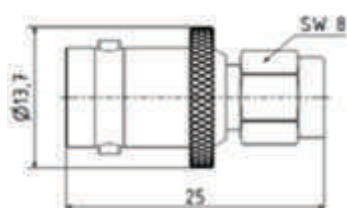

9

Kein Bild

10

11

12

Nr.	Sachnummer	Bezeichnung 1. Seite	2. Seite
9	1-3760-2930	Stecker BNC 50 Ohm	↔ Buchse TNC 50 Ohm
10	1-1396-3030	Stecker BNC 50 Ohm	↔ Laborsteckverbindung „Banane“ 2 Buchsen Ø 4 mm mit Kabelklemmung
11	1-3926-2950	Buchse BNC 50 Ohm	↔ Buchse TNC 50 Ohm
12	1-8013-12035	Buchse BNC 50 Ohm	↔ Stecker SMA 50 Ohm