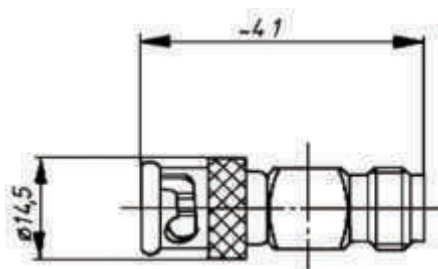

Adapter

5

6

Stecker BNC 50 Ohm ↔ Stecker 2,5/6 DIN 47296

7

8

Nr.	Sachnummer	Bezeichnung 1. Seite	2. Seite
5	1-3053-3030	Stecker BNC 50 Ohm	↔ Sicherheitssteckverbindung Multicontact 2 Buchsen Ø 4 mm
6	1-2463-2910	Stecker BNC 50 Ohm	↔ Stecker 2,5/6 DIN 47296
7	1-3459-2930	Buchse BNC 50 Ohm	↔ Stecker IEC
8	1-3723-2930	Buchse BNC 50 Ohm	↔ Stecker TNC 50 Ohm

9

Kein Bild

10

11

12

Nr.	Sachnummer	Bezeichnung 1. Seite	2. Seite
9	1-3760-2930	Stecker BNC 50 Ohm	↔ Buchse TNC 50 Ohm
10	1-1396-3030	Stecker BNC 50 Ohm	↔ Laborsteckverbindung „Banane“ 2 Buchsen Ø 4 mm mit Kabelklemmung
11	1-3926-2950	Buchse BNC 50 Ohm	↔ Buchse TNC 50 Ohm
12	1-8013-12035	Buchse BNC 50 Ohm	↔ Stecker SMA 50 Ohm