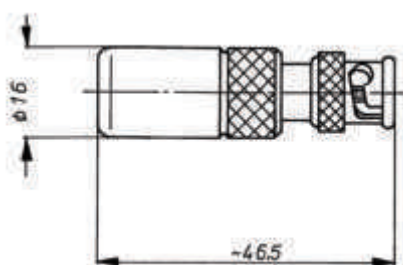

Adapter

37

38

39

40

Nr.	Sachnummer	Bezeichnung 1. Seite		2. Seite
37	1-1474-2950	Buchse 4/13 DIN 47284	↔	Buchse BNC 50 Ohm
38	1-1824-2930	Stecker 4/13 DIN 47284	↔	Buchse 2,5/6 DIN 47296
39	1-1825-2930	Stecker 4/13 DIN 47284	↔	Buchse 1,6/5,6 DIN 47295
40	1-1826-2930	Buchse 4/13 DIN 47284	↔	Buchse UHF

41

42

43

44

Nr.	Sachnummer	Bezeichnung 1. Seite	2. Seite
41	1-1827-2930	Stecker 4/13 DIN 47284	↔ Buchse BNC 50 Ohm
42	1-1834-2930	Buchse 4/13 DIN 47284	↔ Stecker BNC 50 Ohm
43	1-4283-2930 ¹⁾	Buchse 4/13 DIN 47284	↔ Stecker DS
44	1-3052-3030	Stecker TNC 50 Ohm	↔ Laborsteckverbindung Banane 2 Buchsen Ø 4 mm mit Kabelklemmung