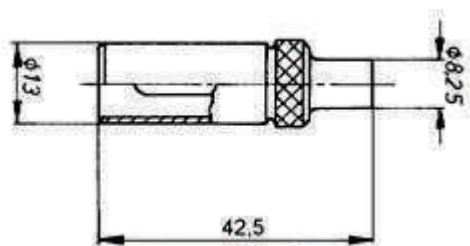

Adapter

37

38

39

40

Nr.	Sachnummer	Bezeichnung 1. Seite		2. Seite
37	1-1474-2950	Buchse 4/13 DIN 47284	↔	Buchse BNC 50 Ohm
38	1-1824-2930	Stecker 4/13 DIN 47284	↔	Buchse 2,5/6 DIN 47296
39	1-1825-2930	Stecker 4/13 DIN 47284	↔	Buchse 1,6/5,6 DIN 47295
40	1-1826-2930	Buchse 4/13 DIN 47284	↔	Buchse UHF

41

42

43

44

Nr.	Sachnummer	Bezeichnung 1. Seite	2. Seite
41	1-1827-2930	Stecker 4/13 DIN 47284	↔ Buchse BNC 50 Ohm
42	1-1834-2930	Buchse 4/13 DIN 47284	↔ Stecker BNC 50 Ohm
43	1-4283-2930 ¹⁾	Buchse 4/13 DIN 47284	↔ Stecker DS
44	1-3052-3030	Stecker TNC 50 Ohm	↔ Laborsteckverbindung Banane 2 Buchsen Ø 4 mm mit Kabelklemmung