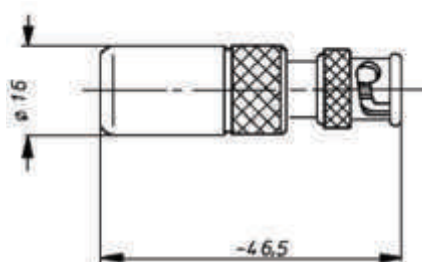

49

50

51

52

Nr.	Sachnummer	Bezeichnung	
		1. Seite	2. Seite
49	1-4279-2930¹⁾	Stecker DS 75 Ohm	↔ Buchse BNC/DS
50	1-4280-2930¹⁾	Buchse DS 75 Ohm	↔ Stecker BNC/DS
51	1-4282-2930¹⁾	Buchse DS 75 Ohm	↔ Stecker 4/13 DIN 47284
52	1-1832-2930	Stecker UHF	↔ Buchse 4/13 DIN 47284

¹⁾ Gebrauchsmusterrechtlich geschützt (DBP Nr. 4229705)