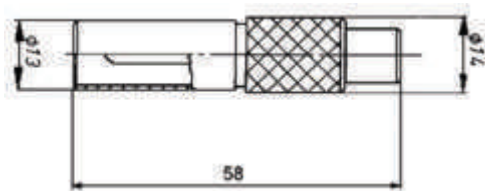

Adapter

37

38

39

40

Nr.	Sachnummer	Bezeichnung 1. Seite		2. Seite
37	1-1474-2950	Buchse 4/13 DIN 47284	↔	Buchse BNC 50 Ohm
38	1-1824-2930	Stecker 4/13 DIN 47284	↔	Buchse 2,5/6 DIN 47296
39	1-1825-2930	Stecker 4/13 DIN 47284	↔	Buchse 1,6/5,6 DIN 47295
40	1-1826-2930	Buchse 4/13 DIN 47284	↔	Buchse UHF