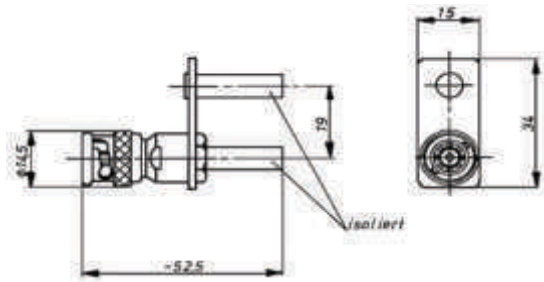

Adapter

5

6

Stecker BNC 50 Ohm ↔ Stecker 2,5/6 DIN 47296

7

8

Nr.	Sachnummer	Bezeichnung 1. Seite	2. Seite
5	1-3053-3030	Stecker BNC 50 Ohm	↔ Sicherheitssteckverbindung Multicontact 2 Buchsen Ø 4 mm
6	1-2463-2910	Stecker BNC 50 Ohm	↔ Stecker 2,5/6 DIN 47296
7	1-3459-2930	Buchse BNC 50 Ohm	↔ Stecker IEC
8	1-3723-2930	Buchse BNC 50 Ohm	↔ Stecker TNC 50 Ohm