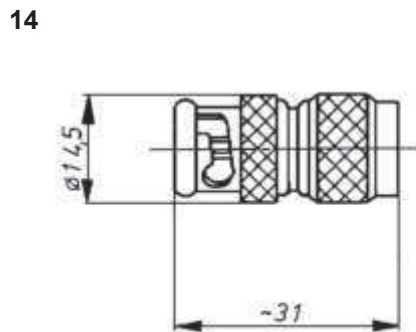

Adapter

Nr.	Sachnummer	Bezeichnung	
		1. Seite	2. Seite
13	1-3458-2930	Stecker BNC 75 Ohm	↔ Buchse IEC
14	1-3921-2910	Stecker BNC 75 Ohm	↔ Stecker TNC 75 Ohm
15	1-3922-2930	Stecker BNC 75 Ohm	↔ Buchse TNC 75 Ohm
16	1-3923-2930	Buchse BNC 75 Ohm	↔ Stecker TNC 50 Ohm