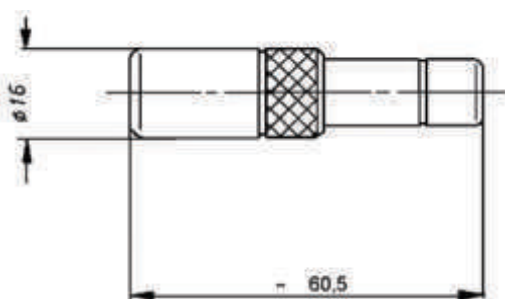

49

50

51

52

Nr.	Sachnummer	Bezeichnung	
		1. Seite	2. Seite
49	1-4279-2930¹⁾	Stecker DS 75 Ohm	↔ Buchse BNC/DS
50	1-4280-2930¹⁾	Buchse DS 75 Ohm	↔ Stecker BNC/DS
51	1-4282-2930¹⁾	Buchse DS 75 Ohm	↔ Stecker 4/13 DIN 47284
52	1-1832-2930	Stecker UHF	↔ Buchse 4/13 DIN 47284

¹⁾ Gebrauchsmusterrechtlich geschützt (DBP Nr. 4229705)