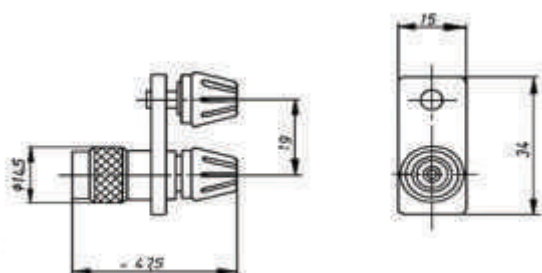

41

42

43

44

Nr.	Sachnummer	Bezeichnung 1. Seite	2. Seite
41	1-1827-2930	Stecker 4/13 DIN 47284	↔ Buchse BNC 50 Ohm
42	1-1834-2930	Buchse 4/13 DIN 47284	↔ Stecker BNC 50 Ohm
43	1-4283-2930 ¹⁾	Buchse 4/13 DIN 47284	↔ Stecker DS
44	1-3052-3030	Stecker TNC 50 Ohm	↔ Laborsteckverbindung Banane 2 Buchsen Ø 4 mm mit Kabelklemmung