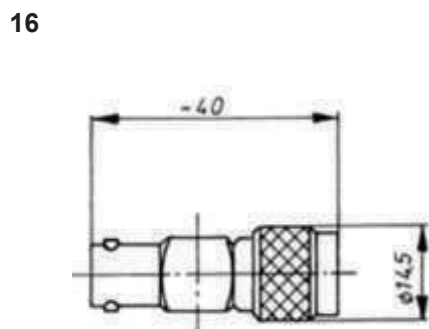

Adapter

Nr.	Sachnummer	Bezeichnung	
		1. Seite	2. Seite
13	1-3458-2930	Stecker BNC 75 Ohm	↔ Buchse IEC
14	1-3921-2910	Stecker BNC 75 Ohm	↔ Stecker TNC 75 Ohm
15	1-3922-2930	Stecker BNC 75 Ohm	↔ Buchse TNC 75 Ohm
16	1-3923-2930	Buchse BNC 75 Ohm	↔ Stecker TNC 50 Ohm