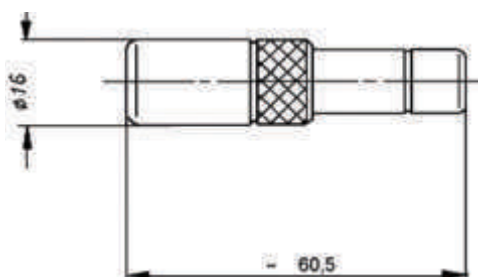

Adapter

37

38

39

40

Nr.	Sachnummer	Bezeichnung 1. Seite		2. Seite
37	1-1474-2950	Buchse 4/13 DIN 47284	↔	Buchse BNC 50 Ohm
38	1-1824-2930	Stecker 4/13 DIN 47284	↔	Buchse 2,5/6 DIN 47296
39	1-1825-2930	Stecker 4/13 DIN 47284	↔	Buchse 1,6/5,6 DIN 47295
40	1-1826-2930	Buchse 4/13 DIN 47284	↔	Buchse UHF

41

42

43

44

Nr.	Sachnummer	Bezeichnung 1. Seite	2. Seite
41	1-1827-2930	Stecker 4/13 DIN 47284	↔ Buchse BNC 50 Ohm
42	1-1834-2930	Buchse 4/13 DIN 47284	↔ Stecker BNC 50 Ohm
43	1-4283-2930 ¹⁾	Buchse 4/13 DIN 47284	↔ Stecker DS
44	1-3052-3030	Stecker TNC 50 Ohm	↔ Laborsteckverbindung Banane 2 Buchsen Ø 4 mm mit Kabelklemmung