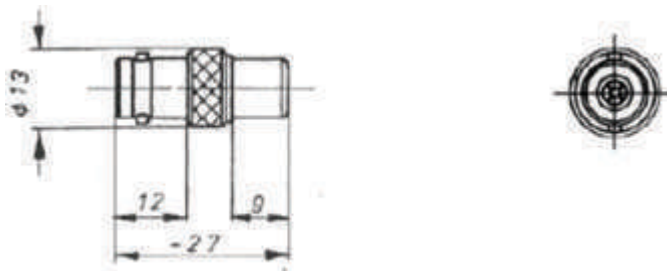

Adapter

5

6

Stecker BNC 50 Ohm ↔ Stecker 2,5/6 DIN 47296

7

8

Nr.	Sachnummer	Bezeichnung 1. Seite	2. Seite
5	1-3053-3030	Stecker BNC 50 Ohm	↔ Sicherheitssteckverbindung Multicontact 2 Buchsen Ø 4 mm
6	1-2463-2910	Stecker BNC 50 Ohm	↔ Stecker 2,5/6 DIN 47296
7	1-3459-2930	Buchse BNC 50 Ohm	↔ Stecker IEC
8	1-3723-2930	Buchse BNC 50 Ohm	↔ Stecker TNC 50 Ohm