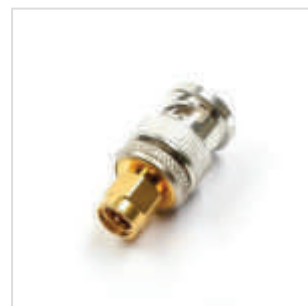

17

18

19

Stecker SMB ↔ Buchse BNC 50 Ohm

20

Buchse SMB ↔ Stecker BNC 50 Ohm

Nr.	Sachnummer	Bezeichnung 1. Seite	2. Seite
17	1-3924-2950	Buchse BNC 75 Ohm ↔	Buchse TNC 50 Ohm
18	1-8575-2930	Stecker SMA ↔	Stecker BNC 50 Ohm
19	1-4242-2950	Stecker SMB ↔	Buchse BNC 50 Ohm
20	1-4243-2930	Buchse SMB ↔	Stecker BNC 50 Ohm