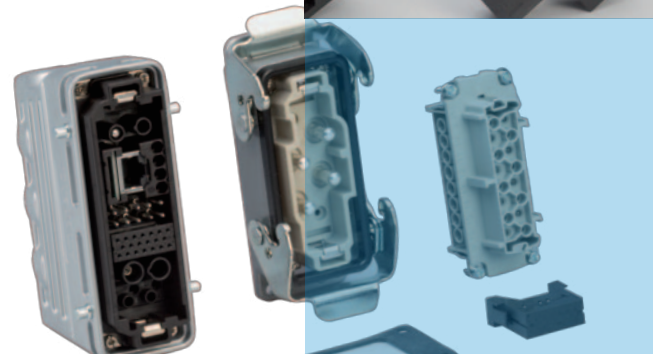

Industrieelektronik

NIES electronic ist seit Jahrzehnten kompetenter Partner für den Bereich Industrie-elektronik. Als Distributor führender Hersteller bieten wir Ihnen eine breite Auswahl an Steckverbindern für nahezu alle Anwendungen und Einsatzgebiete.

Steckverbinder für industrielle Anwendungen

Unser Sortiment umfasst unter anderem Steckverbinder für die Bereiche Industrie, Automation, Baumaschinen, Transport, Schweißtechnik, Sensortechnik, Signaltechnik, Mess- und Regeltechnik, Anlagen- und Maschinenbau.

Die Produktvielfalt erstreckt sich von

- Standard- und Sonderversionen über
- Rund- und Rechteckverbinder
- HF-Steckverbinder
- verschiedenste Polzahlen
- Stromtragfähigkeiten von 0 bis 500 Ampère sowie
- verschiedene Schutzklassen, Normen und Zulassungen

Ebenfalls in unserem Sortiment haben wir Miniatursteckverbinder für Hochleistungsanwendungen.

Sie bieten sich überall dort an, wo platz- und gewichts-sparend gearbeitet werden muss und höchste Zuverlässigkeit gefordert wird.

Darüber hinaus umfasst unsere Lagerhaltung neben Steckverbindern auch Flachbandkabel und Leiterplatten.