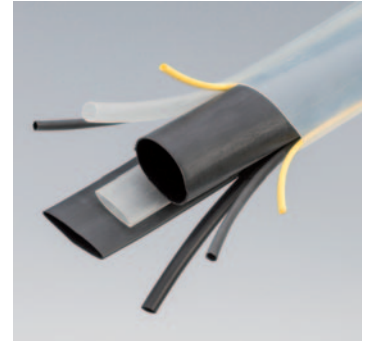

Betriebsinstandhaltung

NIES electronic liefert nicht nur Steckverbinder. Selbstverständlich bieten wir auch eine große Palette an Zubehör für die Betriebsinstandhaltung an.

Zu unserem Sortiment gehören unter anderem

- Schutzschläuche
- Kabelverschraubungen
- Kabelbinder und Kabelmarkierer
- Schrumpfschläuche
- Verarbeitungswerkzeuge

Gerne beraten wir Sie ausführlich in einem persönlichen Gespräch über die Möglichkeiten und finden die für Ihren Bedarf optimale Lösung. Kontaktieren Sie uns!