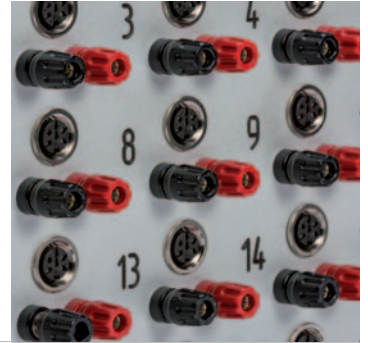

Steckermontage

Auch im Bereich der Stecker-Assemblierung, bei der einzelne Komponenten zu kompletten Steckern zusammengefügt werden, zeichnet sich NIES electronic durch technische Kompetenz und höchste Servicequalität aus. Unsere Produktspezialisten führen Sie zur anwendungsspezifischen Lösung.

Dank des umfangreichen Einzelteillagers ist es uns möglich, kurzfristig eine sehr große Typenvielfalt an Steckverbindern und Endgehäusen mit verschiedenen Oberflächen zu montieren und zu liefern. Gerne beraten wir Sie über kundenspezifische Ausführungen und Anfertigungen. Auch bei kleinen Serien bieten Ihnen unsere Mitarbeiter in Produktion, Vertrieb und Logistik stets volles Engagement!